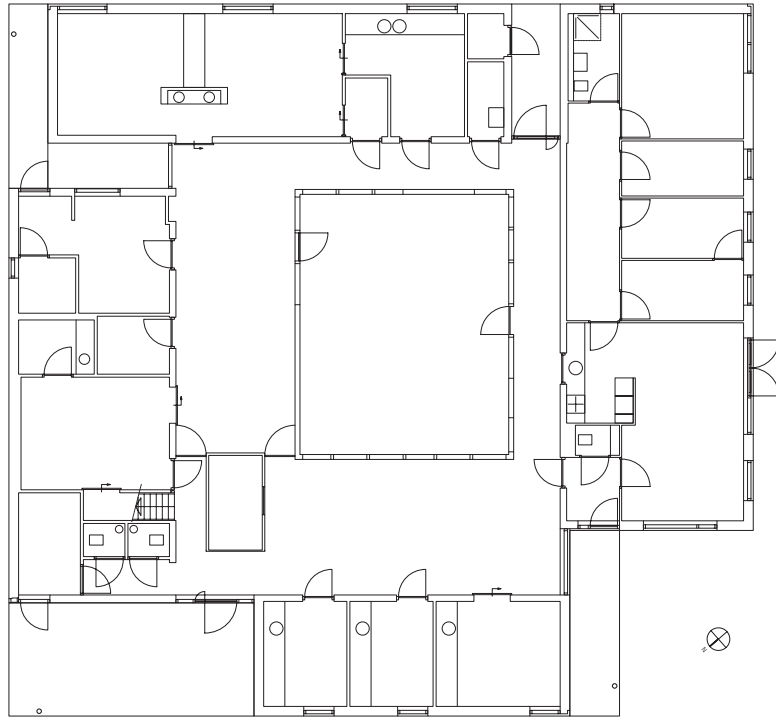

DIERENKLINIEK te OMMEN

plattegrond begane grond

aanzicht voorgevel

doorsnede patio

projectgegevens
nieuwbouw dierenkliniek

team : E. de Leeuw, R. Hendriks,
C.M. Verkuijl, G. Kollmer,
R. Blok
opdrachtgever : 'de Compaan'
jaar : 2003
BVO : 530 m²
bouwkosten : € 450.000