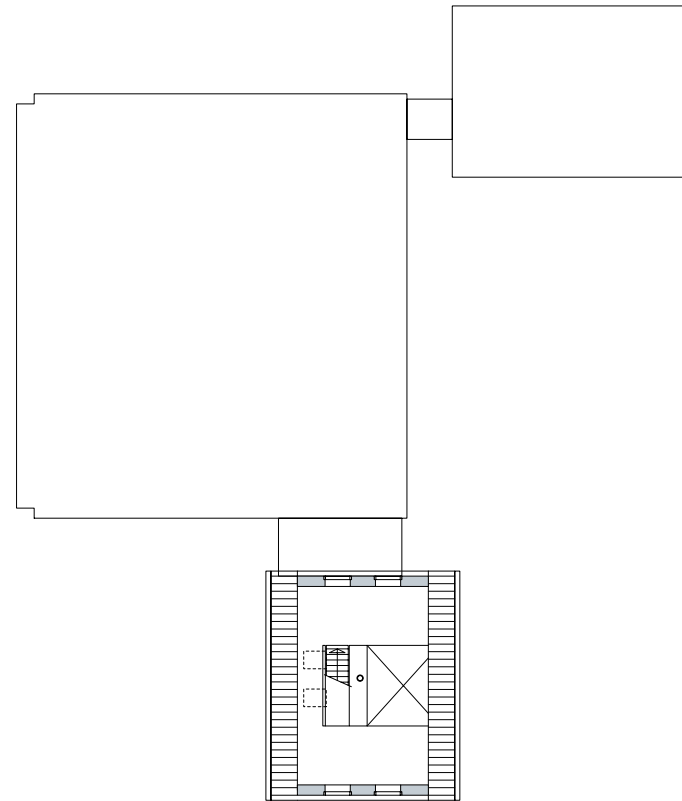

## Woning Roelof Wildeman

Een sobere en redelijk gave naoorlogse boerderij aan de rand van het Fochteloerveen is ingrijpend getransformeerd. Enkele woonfuncties zijn van het kleine voorhuis verplaatst naar een nieuw gebouwd doosvolume in de schuur. Deze ruimtes zijn toegankelijk via een gang en onderling langs de gevel verbonden. De kleine stalvensters zijn vergroot tot een serie smalle deuren waarmee elke ruimte een directe verbinding met het erf heeft. Het voorhuis is rigoureus verbouwd waarbij recentelijk toegevoegde storende elementen (zoals dakkapellen) zijn verwijderd, kozijnen zijn vervangen door kloeke nieuwe. Ruimtelijk is het voorhuis een grote leef-, speel- en werkruimte geworden.

0 1 5 10

begane grond

verdieping

projectgegevens  
verbouwing boerderij tot woonhuis

team : R. Hendriks, R. Blok  
opdrachtgever : R. Wildeman  
oplevering : 2005  
BVO : 120 m<sup>2</sup>  
bouwkosten : € 125.000,-