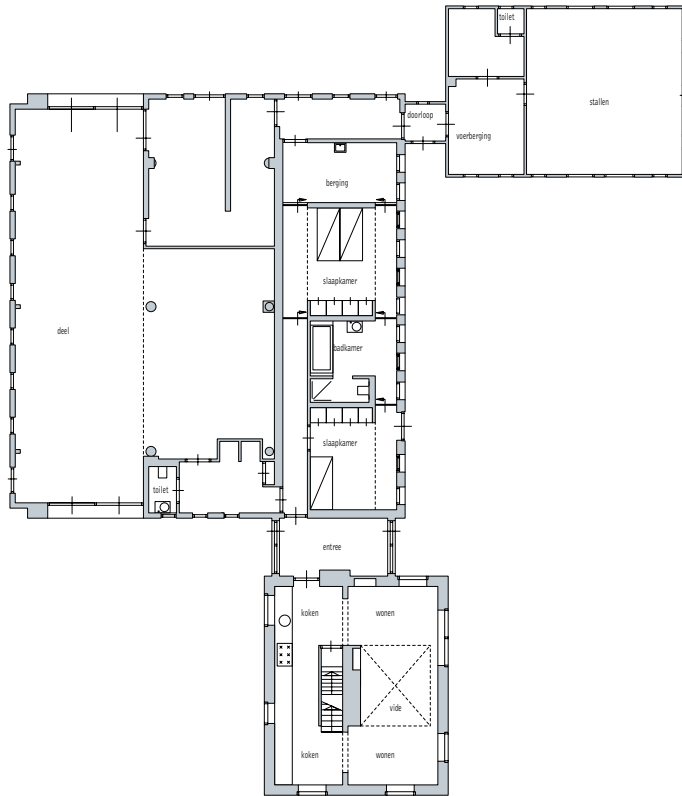

## Woning Roelof Wildeman

Een sobere en redelijk gave naoorlogse boerderij aan de rand van het Fochteloerveen is ingrijpend getransformeerd. Enkele woonfuncties zijn van het kleine voorhuis verplaatst naar een nieuw gebouwd doosvolume in de schuur. Deze ruimtes zijn toegankelijk via een gang en onderling langs de gevel verbonden. De kleine stalvensters zijn vergroot tot een serie smalle deuren waarmee elke ruimte een directe verbinding met het erf heeft. Het voorhuis is rigoureus verbouwd waarbij recentelijk toegevoegde storende elementen (zoals dakkapellen) zijn verwijderd, kozijnen zijn vervangen door kloeke nieuwe. Ruimtelijk is het voorhuis een grote leef-, speel- en werkruimte geworden.

0 1 5 10

begane grond

verdieping

projectgegevens  
verbouwing boerderij tot woonhuis

team : R. Hendriks, R. Blok  
opdrachtgever : R. Wildeman  
oplevering : 2005  
BVO : 120 m<sup>2</sup>  
bouwkosten : € 125.000,-