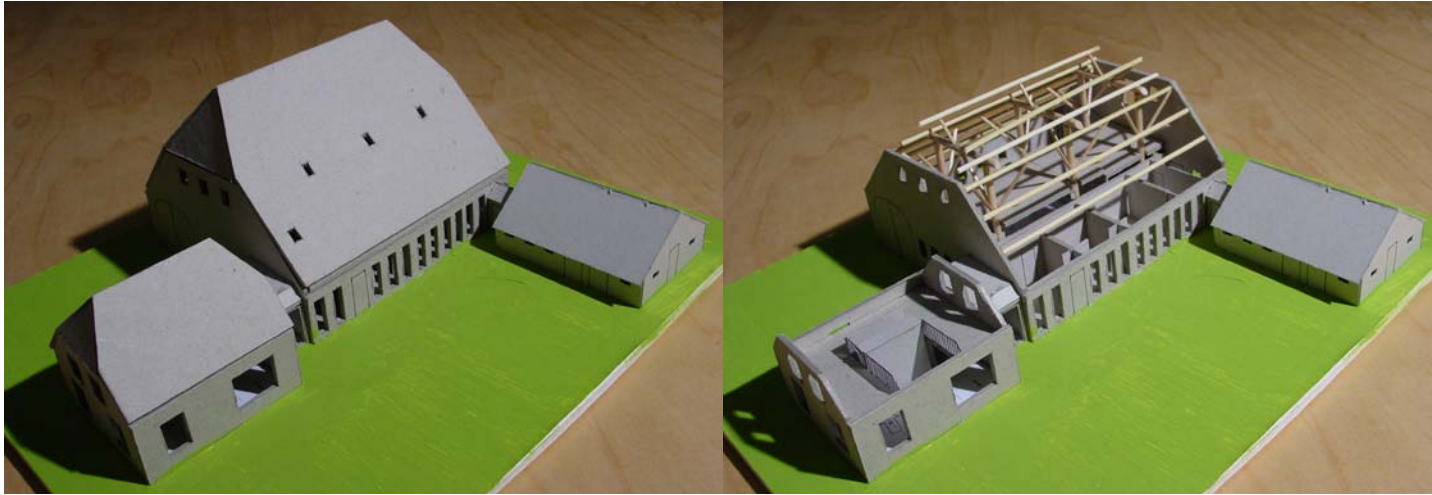

# WONING ROELOF WILDEMAN te VEENHUIZEN

## Woning Roelof Wildeman

Een sobere en redelijk gave naoorlogse boerderij aan de rand van het Fochteloerveen is ingrijpend getransformeerd. Enkele woonfuncties zijn van het kleine voorhuis verplaatst naar een nieuw gebouwd doosvolume in de schuur. Deze ruimtes zijn toegankelijk via een gang en onderling langs de gevel verbonden. De kleine stalvensters zijn vergroot tot een serie smalle deuren waarmee elke ruimte een directe verbinding met het erf heeft. Het voorhuis is rigoureus verbouwd waarbij recentelijk toegevoegde storende elementen (zoals dakkapellen) zijn verwijderd, kozijnen zijn vervangen door kloeke nieuwe. Ruimtelijk is het voorhuis een grote leef-, speel- en werkruimte geworden.

0 1 5 10

begane grond

verdieping

projectgegevens  
verbouwing boerderij tot woonhuis

team : R. Hendriks, R. Blok  
opdrachtgever : R. Wildeman  
oplevering : 2005  
BVO : 120 m<sup>2</sup>  
bouwkosten : € 125.000,-