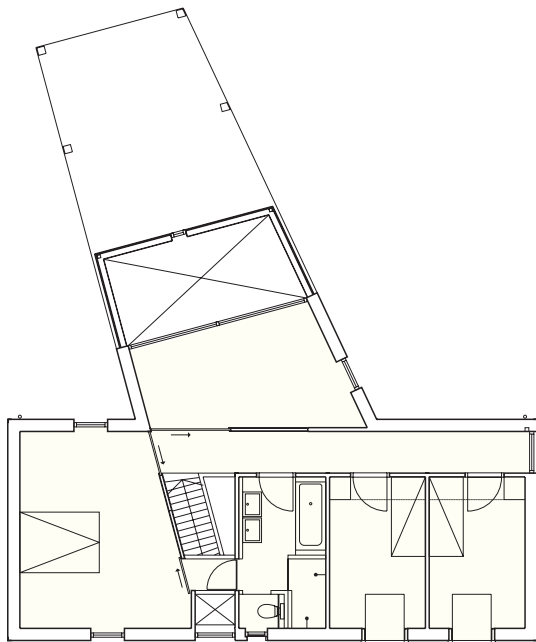

WONING HOLLEMAN te DEVENTER

Woning Holleman

Programma van Eisen;

- eetkeuken
- woonkamer
- werkkamer
- hoofslaapkamer
- 2 kinderkamers
- logeerkamer

Het dagelijks leven van de familie Holleman speelt zich voornamelijk af in de eetkeuken. Deze plek ligt in het midden van de tuin, zodat rondom zicht is naar het groen. De overdekte veranda vergroot deze leefruimte in de zomer.

eerste verdieping

projectgegevens
nieuwbouw vrijstaande woning

team : E. de Leeuw, R. Hendriks,
G. Kollmer
opdrachtgever : dhr. Holleman
jaar : 2000
BVO : 200 m²
bouwkosten : € 170.000 (excl. installaties)