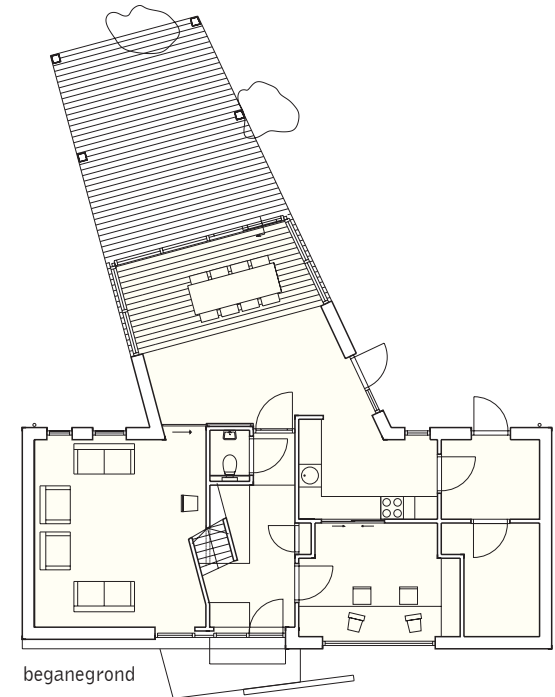

WONING HOLLEMAN te DEVENTER

Woning Holleman

Programma van Eisen;

- eetkeuken
- woonkamer
- werkkamer
- hoofslaapkamer
- 2 kinderkamers
- logeerkamer

Het dagelijks leven van de familie Holleman speelt zich voornamelijk af in de eetkeuken. Deze plek ligt in het midden van de tuin, zodat rondom zicht is naar het groen. De overdekte veranda vergroot deze leefruimte in de zomer.

eerste verdieping

projectgegevens
nieuwbouw vrijstaande woning

team : E. de Leeuw, R. Hendriks,
G. Kollmer
opdrachtgever : dhr. Holleman
jaar : 2000
BVO : 200 m²
bouwkosten : € 170.000 (excl. installaties)